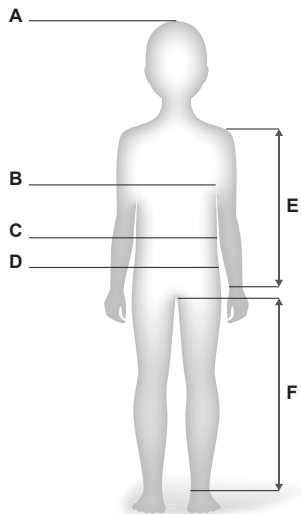

sizes: XS, S, M, L, XL, XXL
colours: black/gray

DRY

SPODNIE TERMOAKTYWNE UNISEX UNISEX THERMAL TROUSERS

art. 46020-46025

rozmiary: XS, S, M, L, XL, XXL
kolory: czarny/szary

sizes: XS, S, M, L, XL, XXL
colours: black/gray

 **WISSER**

THERMO & DRY

ROZMIARY DAMSKIE

WOMAN'S SIZES

	ROZMIAR / SIZE / GRÖÖE / PAЗMEP [cm]	XS	S	M	L	XL
A	WZROST / HEIGHT / WUCHS / POCT	158-164	158-164	164-170	170-178	170-178
B	OBWÓD KLATKI / CHEST / KÄFIG / КЛЕТКА	84	88	92	96-98	100-104
C	OBWÓD PASA / WAIST / TAILLE / ТАЛИЯ	66	70	74	78	82
D	OBWÓD BIODER / HIPS / HÜFTEN / БЕДРА	92	96	100	104	108

ROZMIARY MĘSKIE

MAN'S SIZES

	ROZMIAR / SIZE / GRÖÖE / PAЗMEP [cm]	M	L	XL	XXL
A	WZROST / HEIGHT / WUCHS / POCT	170-176	176-182	182-188	188-192
B	OBWÓD KLATKI / CHEST / KÄFIG / КЛЕТКА	96	102	108	114
C	OBWÓD PASA / WAIST / TAILLE / ТАЛИЯ	86	90	94	98
D	OBWÓD BIODER / HIPS / HÜFTEN / БЕДРА	100	104	108	112

ROZMIARY UNISEX UNISEX SIZES

	ROZMIAR / SIZE / GRÖÖE / PA3MEP [cm]	XS	S	M	L	XL	XXL
A	WZROST / HEIGHT / WUCHS / POCT	154-164	158-170	162-176	168-182	170-188	174-194
B	OBWÓD KLATKI / CHEST / KÄFIG / КЛЕТКА	82-88	84-92	88-98	94-100	100-108	108-114
C	OBWÓD PASA / WAIST / TAILLE / ТАЛИЯ	58-74	64-80	70-86	76-92	82-98	88-104
D	OBWÓD BIODER / HIPS / HÜFTEN / БЕДРА	86-94	88-96	94-100	100-106	106-112	112-118