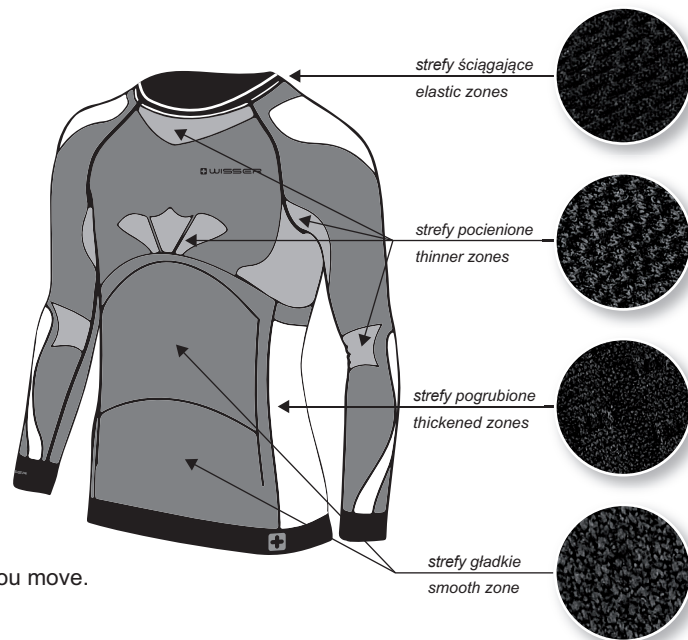

Strefa ściągająca

zapewnia idealne dopasowanie i zapobiega przemieszczaniu się produktu podczas ruchu.

Strefa pogrubiona

zapewnia ochronę w miejscach narażonych na tarcie, utrzymuje naturalną ciepłotę ciała.

Strefa pocieniona

reguluje temperaturę ciała i zapewnia odprowadzanie wilgoci na zewnątrz.

Strefa gładka

delikatnie otula większe powierzchnie ciała, jest odporna na zaciąganie, ścieranie i mechacenie.

Elastic zones

guarantee perfect fit and prevent the clothes' displacement while you move.

Thickened zones

protect the areas prone to friction and conserve natural body heat.

Thinner zones

regulate body temperature and evacuate excessive moisture.

Smooth zone

gently wrapping majority of body area, is resistant to abrasion, pilling, tearing.

DRY

BLUZA TERMOAKTYWNA UNISEX UNISEX THERMAL UNDERSHIRT

art. 46014-46019

rozmiary: XS, S, M, L, XL, XXL
kolory: czarny/szary