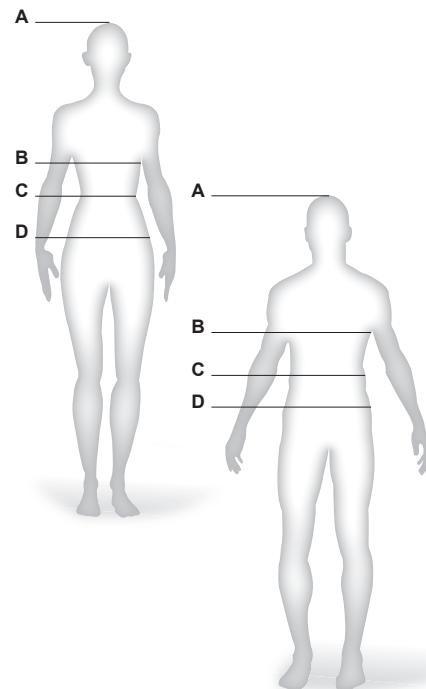

sizes: XS, S, M, L, XL, XXL
colours: black/gray

DRY

SPODNIE TERMOAKTYWNE UNISEX UNISEX THERMAL TROUSERS

art. 46020-46025

rozmiary: XS, S, M, L, XL, XXL
kolory: czarny/szary

sizes: XS, S, M, L, XL, XXL
colours: black/gray

 **WISSER**

THERMO & DRY

ROZMIARY DAMSKIE

WOMAN'S SIZES

	ROZMIAR / SIZE / GRÖÖE / PAЗMEP [cm]	XS	S	M	L	XL
A	WZROST / HEIGHT / WUCHS / POCT	158-164	158-164	164-170	170-178	170-178
B	OBWÓD KLATKI / CHEST / KÄFIG / КЛЕТКА	84	88	92	96-98	100-104
C	OBWÓD PASA / WAIST / TAILLE / ТАЛИЯ	66	70	74	78	82
D	OBWÓD BIODER / HIPS / HÜFTEN / БЕДРА	92	96	100	104	108

ROZMIARY MĘSKIE

MAN'S SIZES

	ROZMIAR / SIZE / GRÖÖE / PAЗMEP [cm]	M	L	XL	XXL
A	WZROST / HEIGHT / WUCHS / POCT	170-176	176-182	182-188	188-192
B	OBWÓD KLATKI / CHEST / KÄFIG / КЛЕТКА	96	102	108	114
C	OBWÓD PASA / WAIST / TAILLE / ТАЛИЯ	86	90	94	98
D	OBWÓD BIODER / HIPS / HÜFTEN / БЕДРА	100	104	108	112