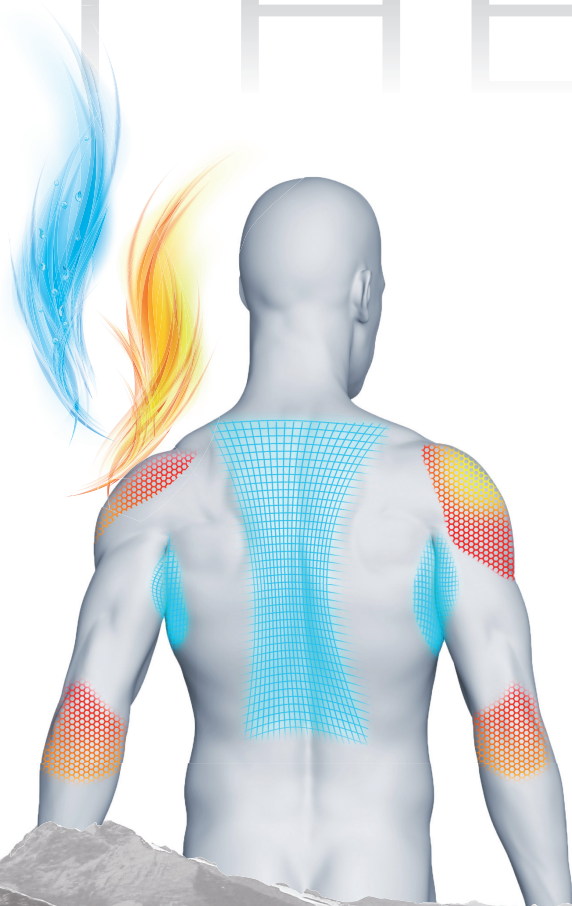

WISSER

THERMAL UNDERWEAR

THERMO

Specjalistyczna **Bielizna WISSER THERMO**

jest doskonałą bazą pod warstwę wierzchnią odzieży niezależnie od pory roku, sprawdza się zarówno na stoku, jak i podczas spacerów przy niesprzyjającej temperaturze.

Komfort termiczny jest zagwarantowany przez świetne właściwości higroskopijne zastosowanych materiałów – odzież wchłania pot i transportuje wilgoć na zewnątrz, posiada również zdolność szybkiego wysychania.

Dzięki opracowanym strefom na mapie ciała jest ono odpowiednio chłodzone lub dogrzewane. Bielizna chroni skórę przed szkodliwym promieniowaniem UV, a poprzez odpowiednie dopasowanie zapobiega drganiom mięśni, oszczędzając energię naszego ciała.

Specialised **Underwear WISSER THERMO**

is an excellent base worn under outer clothing layers irregardless of seasons. Perfect for ski slopes as well as for long walks in low temperatures.

Thermal comfort is ensured by exceptional hygroscopic qualities – Wisser clothing absorbs sweat and transports moisture outside, it also dries quickly. Professionally mapped zones on the body allow the underwear to cool or heat appropriate areas. The underwear protects skin from UV radiation. Thanks to unique fitting system Wisser thermal underwear prevents muscle twitches thus preserving body's energy.