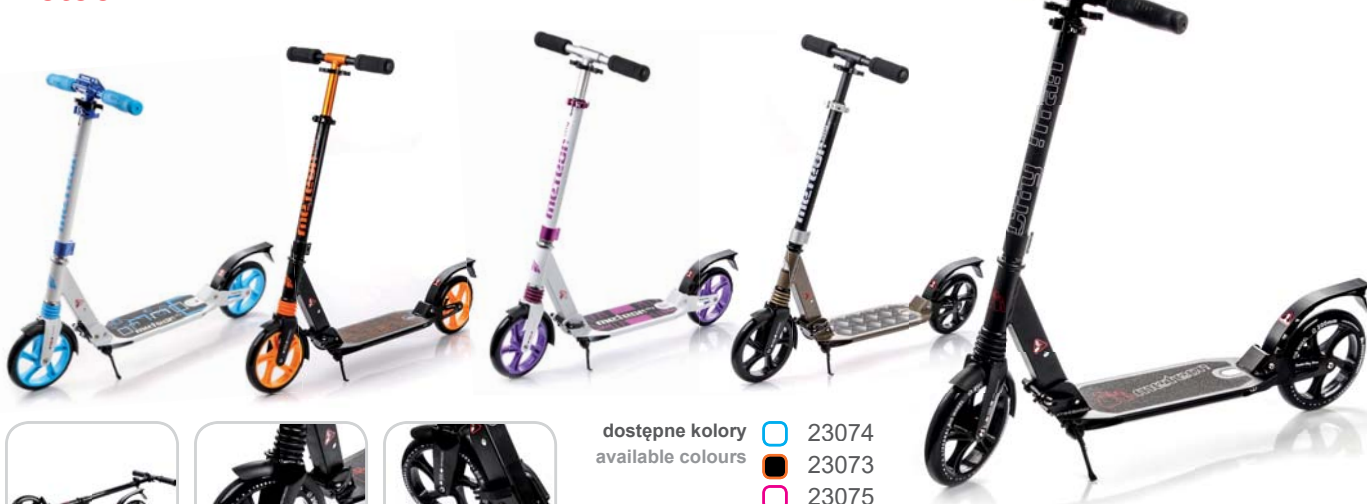

Kółka: 2x145 mm
Wheels: 2x145 mm

Ta hulajnoga to szybki i ekologiczny pojazd. Jest łatwa w obsłudze, składa się w mgnieniu oka. Przednie koło jest amortyzowane dzięki czemu jazda po miejskich chodnikach jest przyjemna i komfortowa.

This scooter is fast and eco-friendly vehicle. It's easy to handle and quick-foldable. Thanks to front wheel, ride on urban sidewalks is enjoyable and comfortable.

Hulajnoga miejska
Urban scooter

Meteor CITY

dostępne kolory
available colours

- 23074
- 23073
- 23075
- 22800
- 23097

Material: aluminium, kółka PU, łożyska ABEC-7
Material: aluminum, PU wheels, ABEC-7 bearings

Kółka: 2x200 mm
Wheels: 2x200 mm

To hulajnoga o największych kółkach spośród propozycji **Meteora**. Solidny podest udźwignie użytkownika o masie do 100 kg. Długi, regulowany drążek kierowniczy pozwala na komfortową jazdę osobom o wzroście do 1,80 m.

It's the biggest-wheel scooter in our range. Solid platform is able to carry 100 kgs person. Steering wheel is long and adjustable so it can be comfortably used by person of 1.80 m height.

Hulajnowa miejska Urban scooter